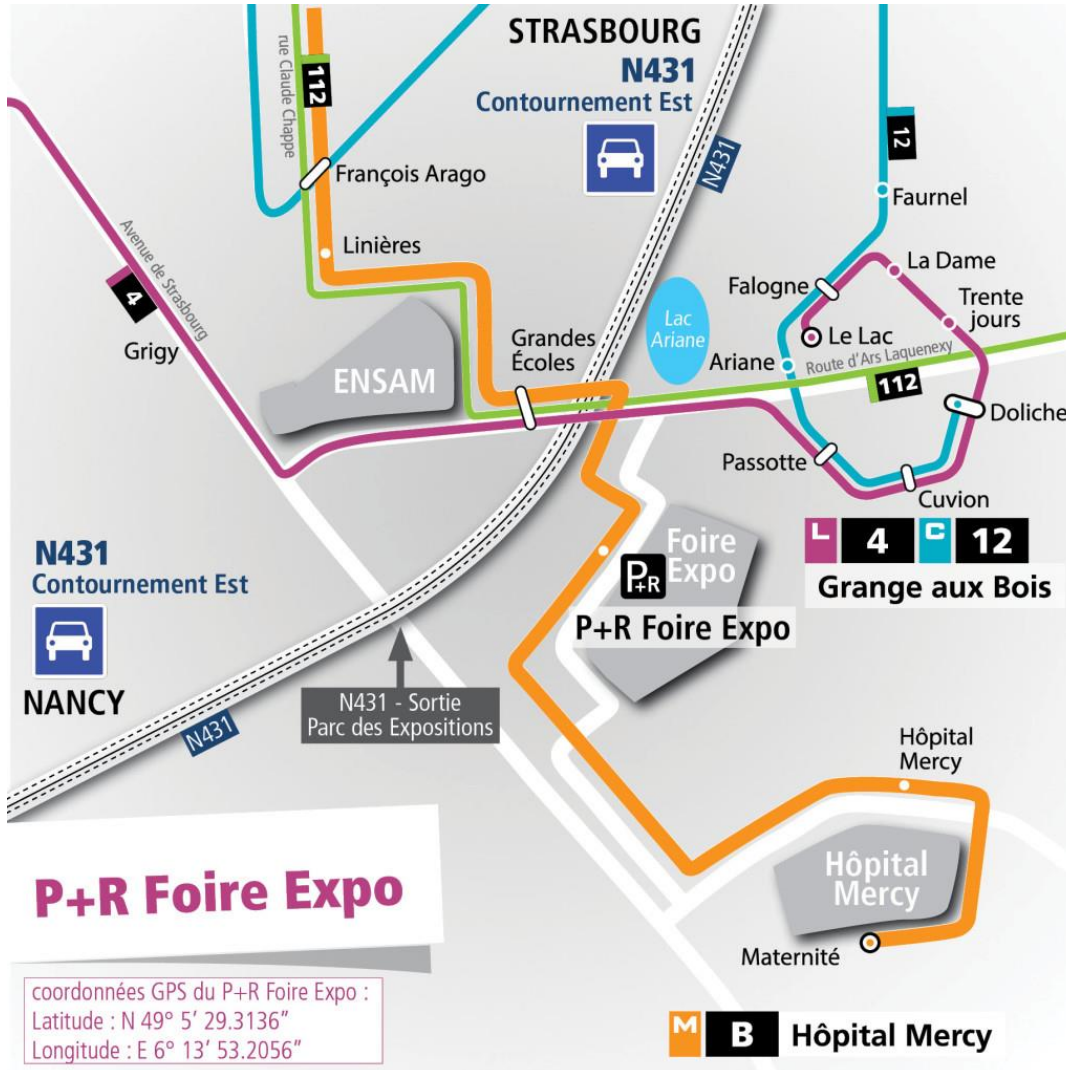

P+R Foire Expo

B → Université Sanky
DU LUNDI AU VENDREDI

Maternité	Grandes Écoles	Provence	Hôpital Legouest	Gare	République	Cré U
5h28	5h34	5h42	5h48	5h52	5h56	6h00
5h59	6h05	6h13	6h19	6h23	6h27	6h31
6h14	6h20	6h28	6h34	6h38	6h42	6h46
6h27	6h33	6h41	6h47	6h51	6h55	6h59
6h37	6h43	6h51	6h57	7h01	7h05	7h10
6h47	6h53	7h01	7h07	7h11	7h15	7h20
6h57	7h03	7h11	7h17	7h21	7h25	7h30
7h07	7h13	7h21	7h27	7h31	7h35	7h40
7h14	7h20	7h28	7h34	7h39	7h43	7h48
7h17	7h23	7h31	7h37	7h42	7h46	7h51
7h26	7h32	7h40	7h46	7h51	7h55	8h00

UN METTIS TOUTES LES 10 MINUTES

16h37	16h43	16h51	16h57	17h01	17h05	17h10
16h45	16h51	16h59	17h06	17h11	17h15	17h20
16h56	17h02	17h10	17h16	17h21	17h25	17h30
17h03	17h09	17h17	17h23	17h28	17h32	17h37
17h06	17h12	17h20	17h26	17h31	17h35	17h40
17h16	17h22	17h30	17h36	17h41	17h45	17h50
17h26	17h32	17h40	17h46	17h51	17h55	18h00
17h36	17h42	17h50	17h56	18h01	18h05	18h10
17h46	17h52	18h00	18h06	18h11	18h15	18h20
17h57	18h03	18h11	18h17	18h21	18h25	18h30
18h04	18h10	18h18	18h24	18h28	18h32	18h37
18h07	18h13	18h21	18h27	18h31	18h35	18h40
18h17	18h23	18h31	18h37	18h41	18h45	18h50
18h27	18h33	18h41	18h47	18h51	18h55	18h59
18h37	18h43	18h51	18h57	19h01	19h05	19h09
18h47	18h53	19h01	19h07	19h11	19h15	19h19
18h57	19h03	19h11	19h17	19h21	19h25	19h29
19h07	19h13	19h21	19h27	19h31	19h35	19h39
19h17	19h23	19h31	19h37	19h41	19h45	19h49
19h29	19h35	19h43	19h49	19h53	19h57	20h01
19h45	19h51	19h59	20h05	20h08	20h12	20h16
20h00	20h06	20h14	20h20	20h23	20h27	20h31
20h15	20h21	20h29	20h35	20h38	20h42	20h46
20h34	20h40	20h48	20h53	20h56	21h00	21h04
20h54	21h00	21h08	21h13	21h16	21h20	21h24
21h18	21h24	21h31	21h36	21h39	21h43	21h47
21h47	21h53	22h00	22h05	22h08	22h12	22h16
22h17	22h23	22h30	22h35	22h38	22h42	22h46
22h47	22h53	23h00	23h05	23h08	23h12	23h16
23h17	23h23	23h30	23h35	23h38	23h42	23h46
23h47	23h53	0h00	0h05	0h08	0h12	0h16
0h17	0h23	0h30	0h35	0h38	0h42	0h46

Mettis B :
arrêt départ : P+R Foire Expo
arrêt arrivée : Bibliothèque